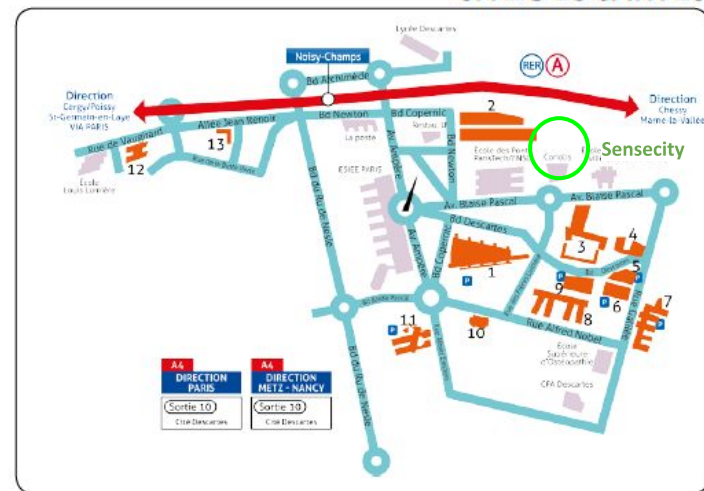

CITÉ DESCARTES

Légende

- **1** **Bâtiment Copernic** : 5, bd Descartes • Champs-sur-Marne
- **2** **Bâtiment Le Bienvenuë** : 14-20, bd Newton • Champs-sur-Marne
- **3** **Future Bibliothèque Georges Perec - Maison de l'étudiant** • Site Ferme de la haute Maison
- **4** **Gymnase de la Haute Maison** : bd Descartes • Champs-sur-Marne
- **5** **Bâtiment François Rabelais** : bd Descartes • Champs-sur-Marne
- **6** **Bâtiment Lavoisier** : rue Galilée • Champs-sur-Marne
- **7** **Bâtiment Bois de l'Etang** : rue Galilée • Champs-sur-Marne
- **8** **Bâtiment Nobel** : rue Alfred Nobel • Champs-sur-Marne
- **9** **Bâtiment Clément Ader** : bd Descartes • Champs-sur-Marne
- **10** **Institut Français d'Urbanisme (IFU)** : 4, rue Alfred Nobel • Champs-sur-Marne
- **11** **IUT de Marne-la-Vallée, site de Champs** : 2, rue Albert Einstein • Champs-sur-Marne
- **12** **Institut Francilien d'Ingénierie (IFI)** : 2, allée du Promontoire • Noisy-le-Grand
- **13** **Bâtiment Albert Camus** : 2, allée Jean Renoir • Noisy-le-Grand