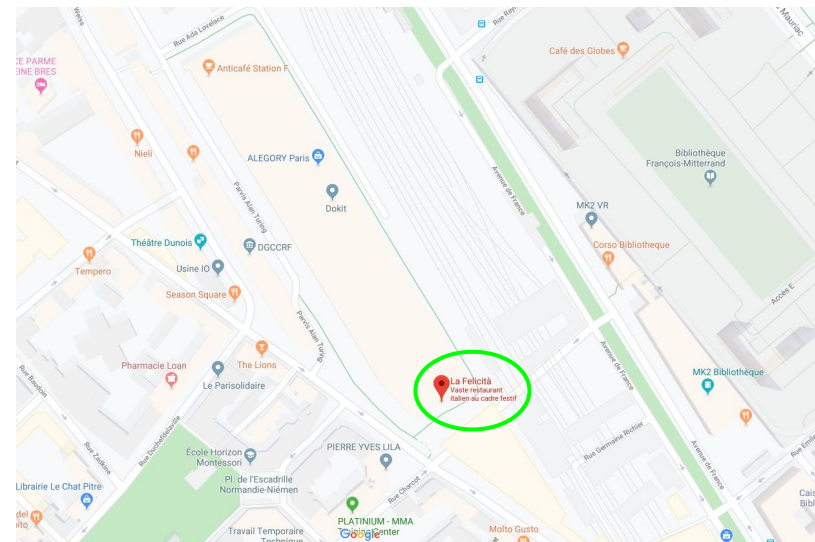

Daily Schedule

November 19th 2019

9:25 AM Check Point at the Felicità Restaurant

5 Parvis Alan Turing, 75013 Paris

9:30 AM Station F visit

5 Parvis Alan Turing, 75013 Paris

1:00 PM Université Paris Est Campus IUT de Marne-la-Vallée - Site de Champs

2 rue Albert Einstein, 77455 Marne-la-Vallée

CITÉ DESCARTES

Légende

- 1 **Bâtiment Copernic** : 5, bd Descartes • Champs-sur-Marne
- 2 **Bâtiment Le Bienvenu** : 14-20, bd Newton • Champs-sur-Marne
- 3 **Future Bibliothèque Georges Perec - Maison de l'étudiant** • Site Ferme de la haute Maison
- 4 **Gymnase de la Haute Maison** : bd Descartes • Champs-sur-Marne
- 5 **Bâtiment François Rabelais** : bd Descartes • Champs-sur-Marne
- 6 **Bâtiment Lavoisier** : rue Galilée • Champs-sur-Marne
- 7 **Bâtiment Bois de l'Étang** : rue Galilée • Champs-sur-Marne
- 8 **Bâtiment Nobel** : rue Alfred Nobel • Champs-sur-Marne
- 9 **Bâtiment Clément Ader** : bd Descartes • Champs-sur-Marne
- 10 **Institut Français d'Urbanisme (IFU)** : 4, rue Alfred Nobel • Champs-sur-Marne
- 11 **IUT de Marne-la-Vallée, site de Champs** : 2, rue Albert Einstein • Champs-sur-Marne
- 12 **Institut Francilien d'Ingénierie (IFI)** : 2, allée du Promontoire • Noisy-le-Grand
- 13 **Bâtiment Albert Camus** : 2, allée Jean Renoir • Noisy-le-Grand