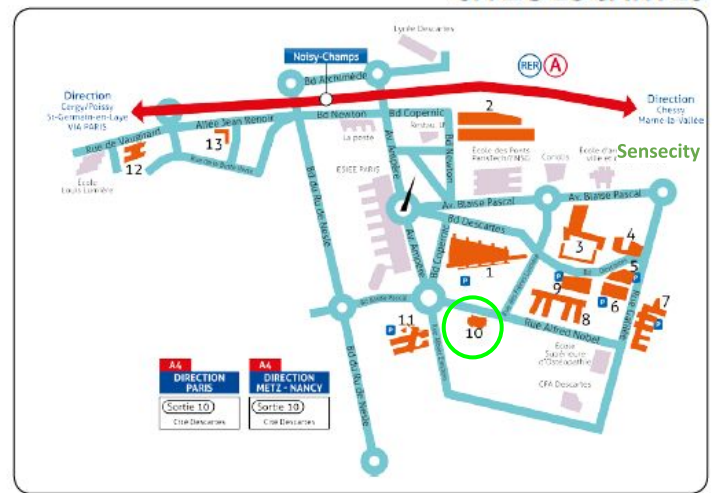

CITÉ DESCARTES

Légende

- 1 **Bâtiment Copernic** : 5, bd Descartes • Champs-sur-Marne
- 2 **Bâtiment Le Bienvenuë** : 14-20, bd Newton • Champs-sur-Marne
- 3 **Future Bibliothèque Georges Perec • Maison de l'étudiant** • Site Ferme de la haute Maison
- 4 **Gymnase de la Haute Maison** : bd Descartes • Champs-sur-Marne
- 5 **Bâtiment François Rabelais** : bd Descartes • Champs-sur-Marne
- 6 **Bâtiment Lavoisier** : rue Galilée • Champs-sur-Marne
- 7 **Bâtiment Bois de l'Étang** : rue Galilée • Champs-sur-Marne
- 8 **Bâtiment Nobel** : rue Alfred Nobel • Champs-sur-Marne
- 9 **Bâtiment Clément Ader** : bd Descartes • Champs-sur-Marne
- 10 **Institut Français d'Urbanisme (IFU)** : 4, rue Alfred Nobel • Champs-sur-Marne
- 11 **IUT de Marne-la-Vallée, site de Champs** : 2, rue Albert Einstein • Champs-sur-Marne
- 12 **Institut Francilien d'Ingénierie (IFI)** : 2, allée du Promontoire • Noisy-le-Grand
- 13 **Bâtiment Albert Camus** : 2, allée Jean Renoir • Noisy-le-Grand