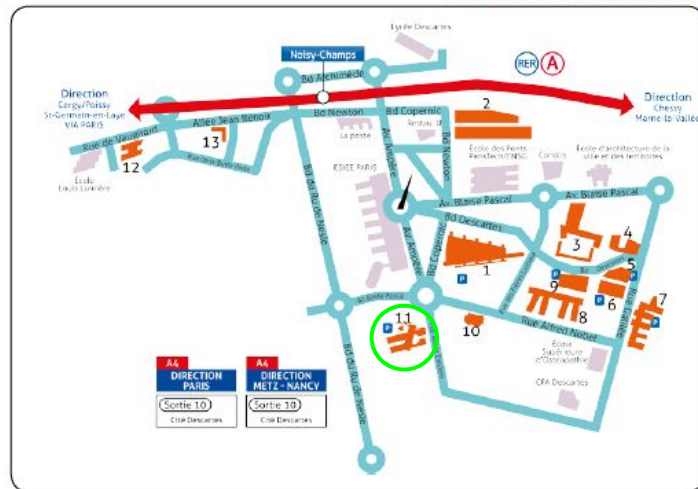

Daily Schedule

November 19th 2019

9:25 AM Check Point at the Felicità Restaurant

5 Parvis Alan Turing, 75013 Paris

9:30 AM Station F visit

5 Parvis Alan Turing, 75013 Paris

1:00 PM Université Paris Est Campus IUT de Marne-la-Vallée - Site de Champs

2 rue Albert Einstein, 77455 Marne-la-Vallée

CITÉ DESCARTES

Légende

- 1 **Bâtiment Copernic** : 5, bd Descartes • Champs-sur-Marne
- 2 **Bâtiment Le Bienvenu** : 14-20, bd Newton • Champs-sur-Marne
- 3 **Future Bibliothèque Georges Perec - Maison de l'étudiant** • Site Ferme de la haute Maison
- 4 **Gymnase de la Haute Maison** : bd Descartes • Champs-sur-Marne
- 5 **Bâtiment François Rabelais** : bd Descartes • Champs-sur-Marne
- 6 **Bâtiment Lavoisier** : rue Galilée • Champs-sur-Marne
- 7 **Bâtiment Bois de l'Étang** : rue Galilée • Champs-sur-Marne
- 8 **Bâtiment Nobel** : rue Alfred Nobel • Champs-sur-Marne
- 9 **Bâtiment Clément Ader** : bd Descartes • Champs-sur-Marne
- 10 **Institut Français d'Urbanisme (IFU)** : 4, rue Alfred Nobel • Champs-sur-Marne
- 11 **IUT de Marne-la-Vallée, site de Champs** : 2, rue Albert Einstein • Champs-sur-Marne
- 12 **Institut Francilien d'Ingénierie (IFI)** : 2, allée du Promontoire • Noisy-le-Grand
- 13 **Bâtiment Albert Camus** : 2, allée Jean Renoir • Noisy-le-Grand