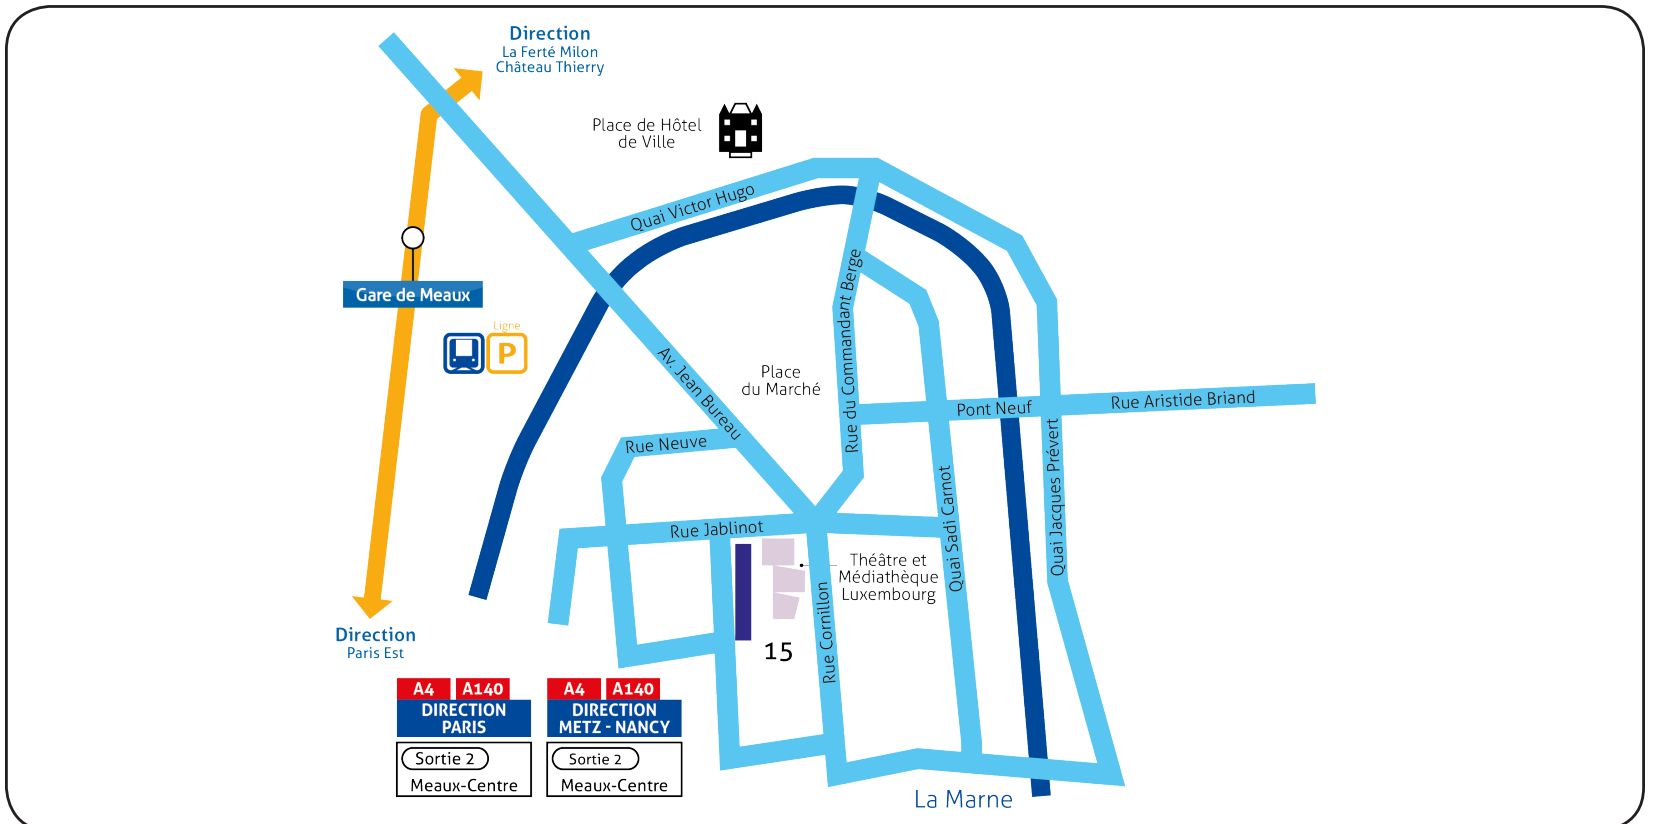

CAMPUS DE SERRIS

CAMPUS DE MEAUX

Légende

14 Bâtiment Erasme (IFIS) : 6-8, cours du Danube • Serris

15 IUT de Marne-la-Vallée, site de Meaux : 17, rue Jablinot • Meaux