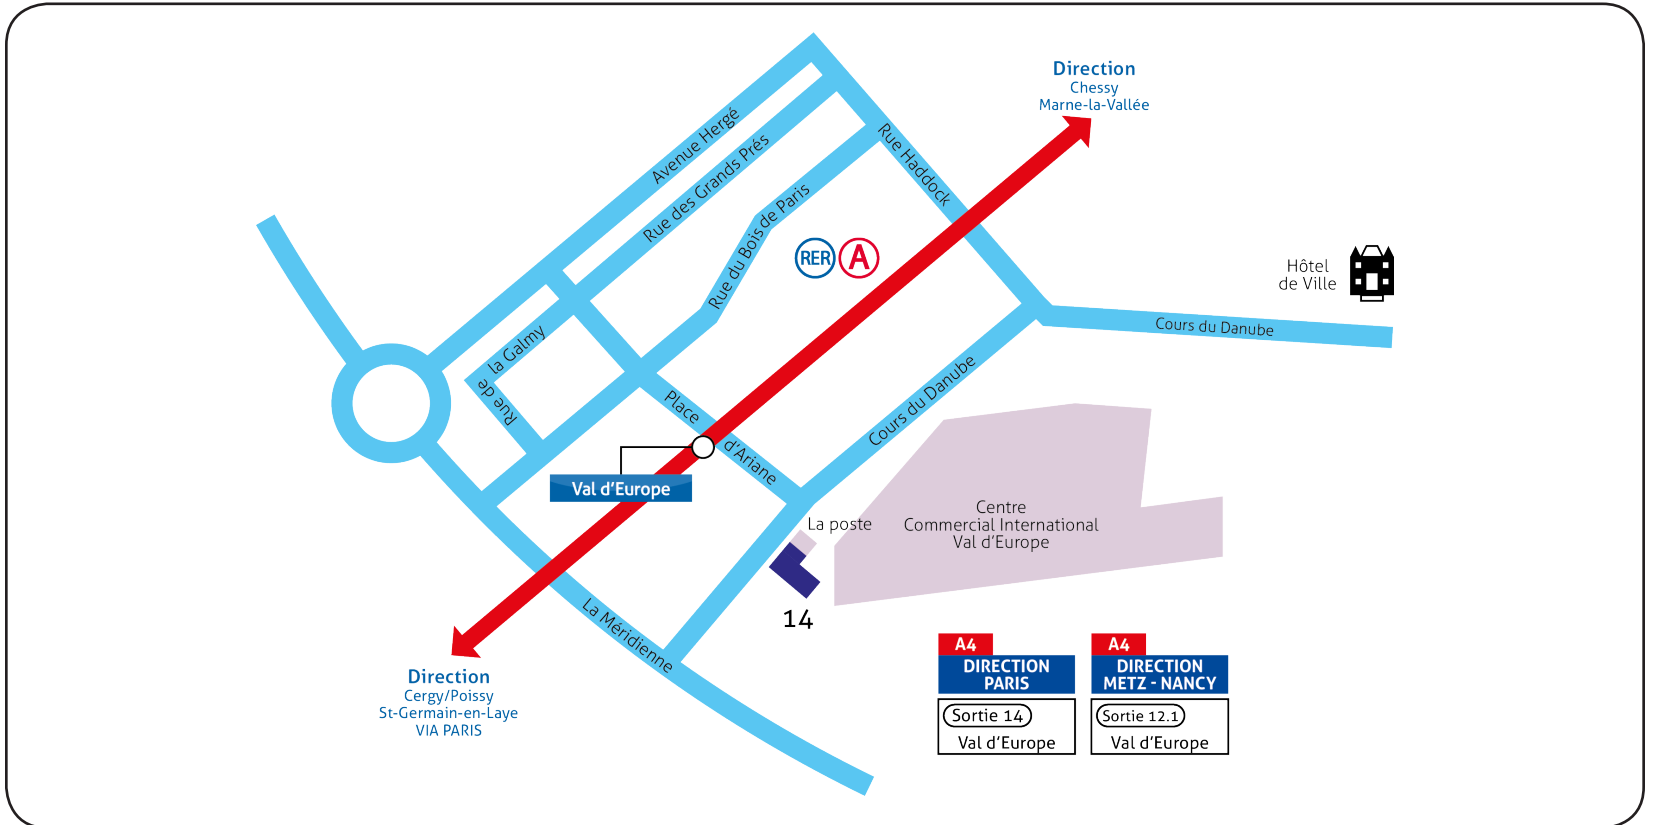

CAMPUS DE SERRIS

CAMPUS DE MEAUX

Légende

14 Bâtiment Erasme (IFIS) : 6-8, cours du Danube • Serris

15 IUT de Marne-la-Vallée, site de Meaux : 17, rue Jablinot • Meaux